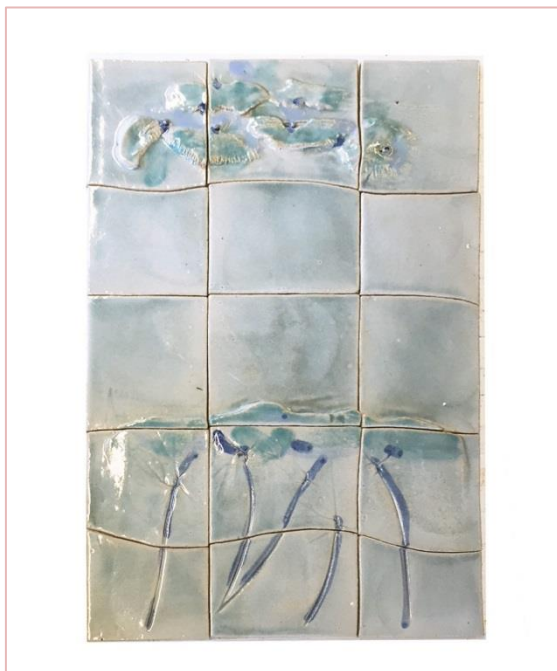

# Infrarotheizbilder

Derzeit sofort lieferbare Heizbilder:

Heizbild 61 x 61 cm 550 Watt  
Glaser: glänzend hellblau

Heizbild 61 x 61 cm 550 Watt  
Glaser: Türkis matt

Heizbild 92 x 61 cm 800 Watt  
Glaser: Gletscherblau glänzend  
Fliesen vorhanden noch nicht geklebt

Heizbild 92 x 61 cm 800 Watt  
Glaser: Helles Ocker glänzend

Heizbild 92 x 61 cm  
800 Watt  
Glasur Terra Sigilatta 50, matt

Heizbild 92 x 61 cm  
800 Watt  
Glasur: Steinweiss matt

Heizbild 122 x 61 cm

Heizbild 92 x 61 cm 800 Watt  
Glaser: helles Ocker glänzend

Ausgelieferte Heizbilder:

Heizbild 92 x 61 cm / 800 Watt  
 Glasur: Terra Sigillata 50 matt

Heizbild 122 x 61 cm / 1050 Watt  
 Glasur: Terra Sigillata 960 weiss

Heizbild 122 x 61 cm / 1050 Watt  
Glasure: helles Ocker glänzend

Heizbild 122 x 62 cm / 1050 Watt  
Glasure: kräftiges Ocker, glänzend

Ausgelieferte Heizbilder:

Heizbild 140 x 61 cm / 1200 Watt  
Glaser: Steinweiss matt,  
Sonderanfertigung