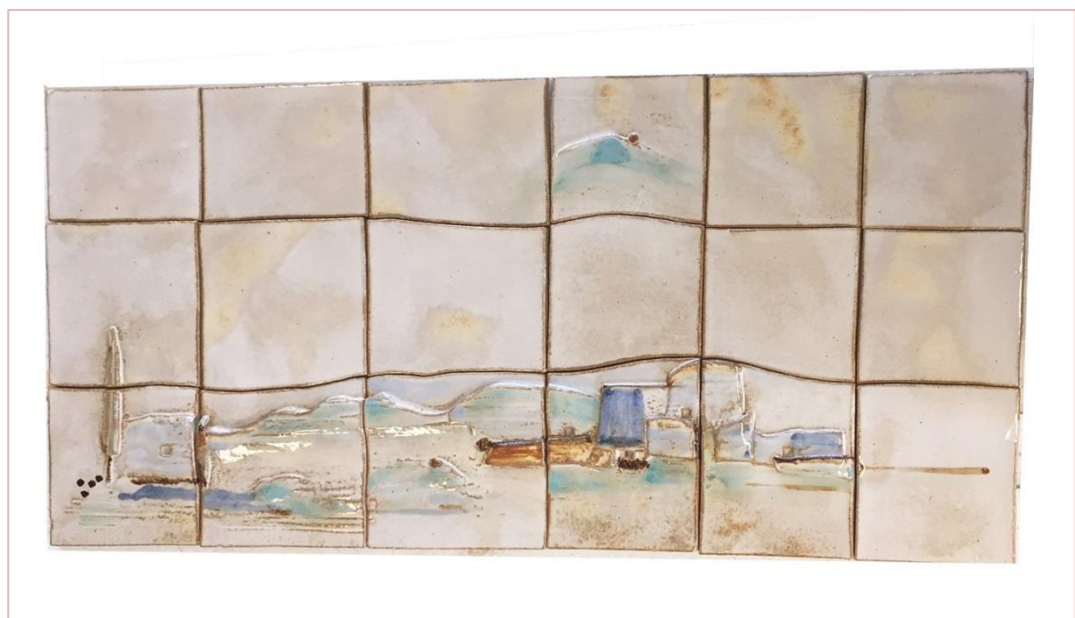

Heizbild 92 x 61 cm 800 Watt

Glasure: Helles Ocker glänzend

Fliesen vorhanden noch nicht geklebt. Die
Fugen werden natürlich später hell ausgefugt.