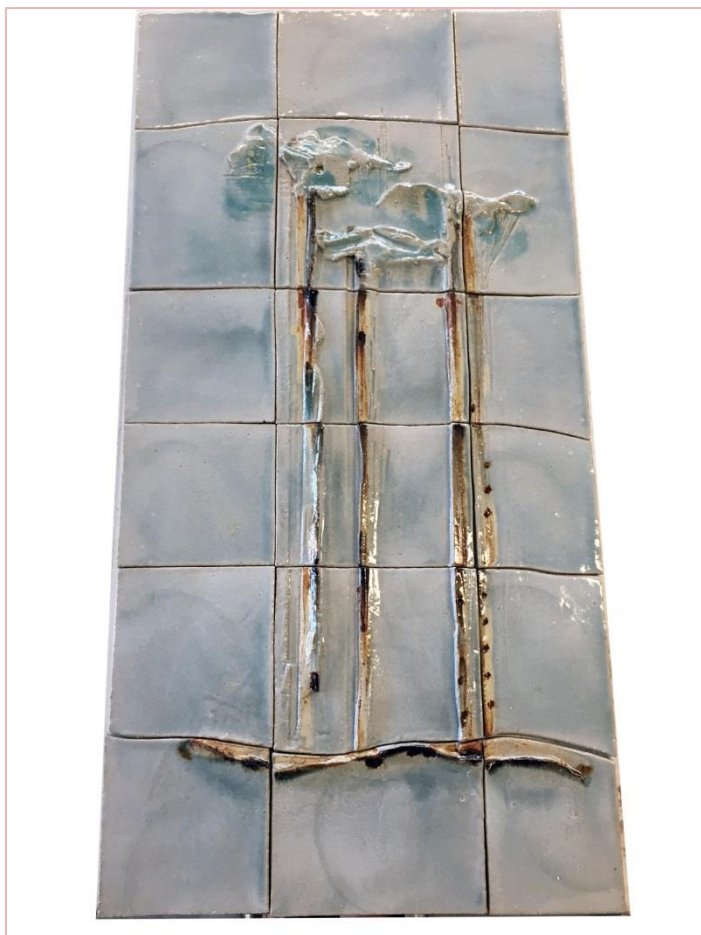

# Infrarotheizbilder

Derzeit sofort lieferbare Heizbilder:

Heizbild 61 x 61 cm 550 Watt  
Glaser: glänzend hellblau

Heizbild 61 x 61 cm 550 Watt  
Glaser: Türkis matt

Heizbild 92 x 61 cm 800 Watt  
Glaser: Gletscherblau glänzend  
Fliesen vorhanden noch nicht geklebt

Heizbild 92 x 61 cm 800 Watt  
Glaser: Helles Ocker glänzend

Heizbild 92 x 61 cm  
800 Watt  
Glasur Terra Sigilatta 50, matt

Heizbild 92 x 61 cm  
800 Watt  
Glasur: Steinweiss matt

Heizbild 122 x 61 cm

1050 Watt

Glasure: Gletscherblau  
glänzend

Fliesen vorhanden noch nicht geklebt, die  
Fugen werden später hell ausgefugt

Heizbild 92 x 61 cm 800 Watt

Glasure: Helles Ocker glänzend

Fliesen vorhanden noch nicht geklebt. Die  
Fugen werden natürlich später hell ausgefugt.

Heizbild 122 x 61 cm / 1050 Watt  
Glasure: helles Ocker glänzend

Heizbild 122 x 62 cm / 1050 Watt  
Glasure: kräftiges Ocker, glänzend

Ausgelieferte Heizbilder:

Heizbild 140 x 61 cm / 1200 Watt  
Glaser: Steinweiss matt,  
Sonderanfertigung