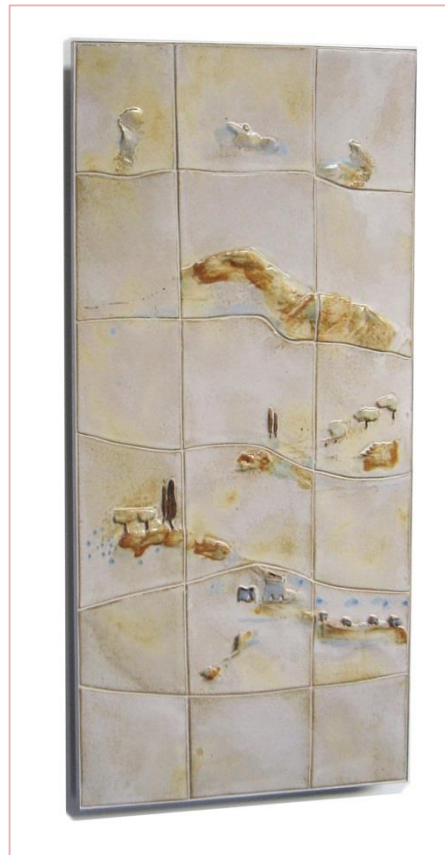

Heizbild 92 x 61 cm 800 Watt  
Glaser: helles Ocker glänzend

Ausgelieferte Heizbilder:

Heizbild 92 x 61 cm / 800 Watt  
 Glasur: Terra Sigillata 50 matt

Heizbild 122 x 61 cm / 1050 Watt  
 Glasur: Terra Sigillata 960 weiss

Heizbild 61 x 122 cm / 1050 Watt  
 Glasur: Terra Sigillata 960 weiss

Heizbild 92 x 61 cm 800 Watt  
 Glasur: Steinweiss matt

Ausgelieferte Heizbilder:

Heizbild 122 x 61 cm / 1050 Watt  
Glasure: Türkis , matt

Heizbild 122 x 61 cm / 1050 Watt  
Glasure: helles Ocker glänzend

Heizbild 122 x 62 cm / 1050 Watt  
Glasure: kräftiges Ocker, glänzend

Ausgelieferte Heizbilder:

Heizbild 140 x 61 cm / 1200 Watt  
Glaser: Steinweiss matt,  
Sonderanfertigung