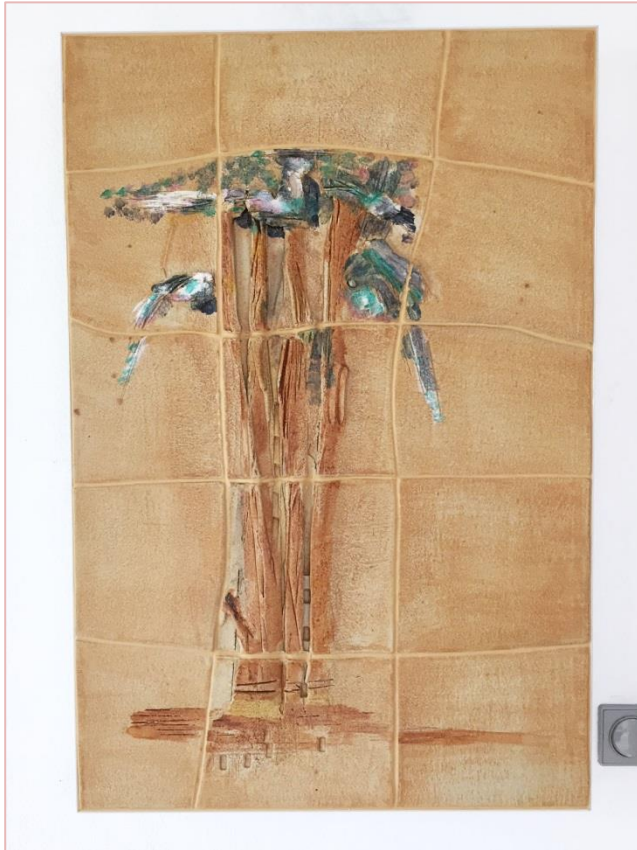

# Infrarotheizbilder

Derzeit sofort lieferbare Heizbilder:

Heizbild 61 x 61 cm 550 Watt  
Glaser: glänzend hellblau

Heizbild 61 x 61 cm 550 Watt  
Glaser: Türkis matt

Heizbild 92 x 61 cm 800 Watt  
Glaser: Gletscherblau glänzend  
Fliesen vorhanden noch nicht geklebt

Heizbild 92 x 61 cm 800 Watt  
Glaser: Helles Ocker glänzend

Heizbild 92 x 61 cm  
800 Watt  
Glasur Terra Sigilatta 50, matt

Heizbild 92 x 61 cm  
800 Watt  
Glasur: Steinweiss matt

Heizbild 122 x 61 cm

Heizbild 92 x 61 cm 800 Watt  
Glaser: helles Ocker glänzend

Ausgelieferte Heizbilder:

Heizbild 92 x 61 cm / 800 Watt  
 Glasur: Terra Sigillata 50 matt

Heizbild 122 x 61 cm / 1050 Watt  
 Glasur: Terra Sigillata 960 weiss

Heizbild 122 x 61 cm / 1050 Watt  
Glasure: helles Ocker glänzend

Heizbild 122 x 62 cm / 1050 Watt  
Glasure: kräftiges Ocker, glänzend

Ausgelieferte Heizbilder:

Heizbild 140 x 61 cm / 1200 Watt  
Glaser: Steinweiss matt,  
Sonderanfertigung