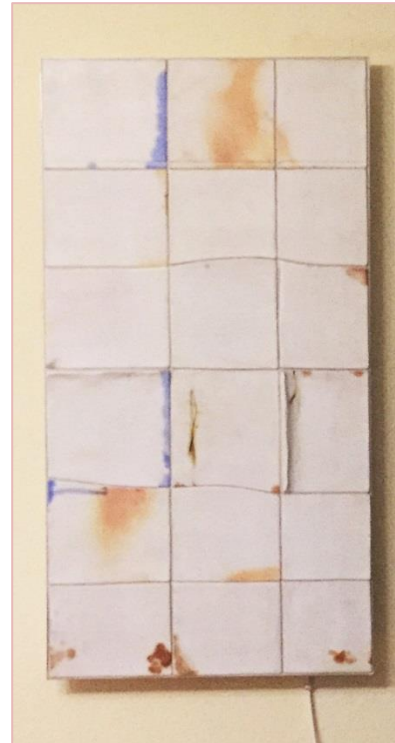

Heizbild 92 x 61 cm 800 Watt  
Glaser: Helles Ocker glänzend

Heizbild 92 x 61 cm  
800 Watt  
Glasur Terra Sigilatta 50, matt

Heizbild 92 x 61 cm  
800 Watt  
Glasur: Steinweiss matt

Heizbild 122 x 61 cm

1050 Watt

Glasure: Gletscherblau  
glänzend

Fliesen vorhanden noch nicht geklebt, die  
Fugen werden später hell ausgefugt

Heizbild 92 x 61 cm 800 Watt

Glasure: Helles Ocker glänzend

Fliesen vorhanden noch nicht geklebt. Die  
Fugen werden natürlich später hell ausgefugt.

Unser Ausstellungsraum:

Ausgelieferte Heizbilder:

Heizbild 31 x 61 cm 250 Watt  
Glaser: Türkis matt

Heizbild 61 x 61 cm 550 Watt  
Glaser: Terra Sigillata weiss, matt

Heizbild 61 x 61 cm 550 Watt  
Glaser: Elfenbein glänzend

Heizbild 92 x 61 cm 800 Watt  
Glaser: helles Ocker glänzend

Ausgelieferte Heizbilder:

Heizbild 92 x 61 cm / 800 Watt  
 Glasur: Terra Sigillata 50 matt

Heizbild 122 x 61 cm / 1050 Watt  
 Glasur: Terra Sigillata 960 weiss